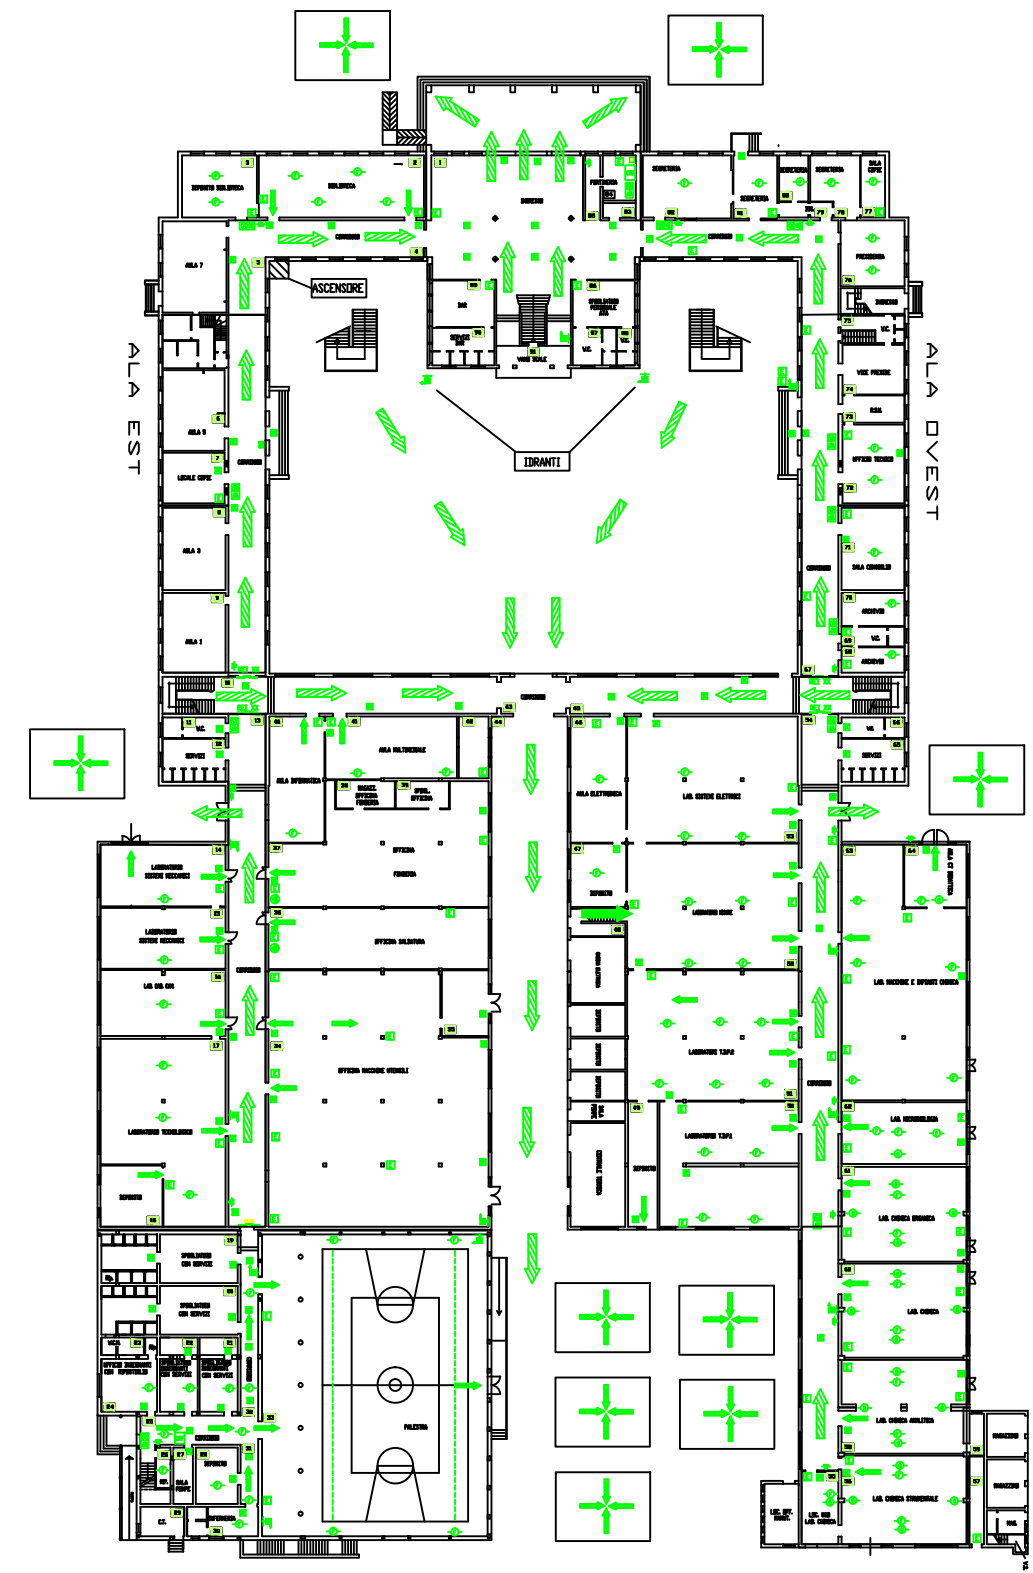

ITIS "A. PACINOTTI"
MESTRE - VENEZIA
PIANO DI EMERGENZA - VIE D'ESODO

PIANTA PIANO TERRA