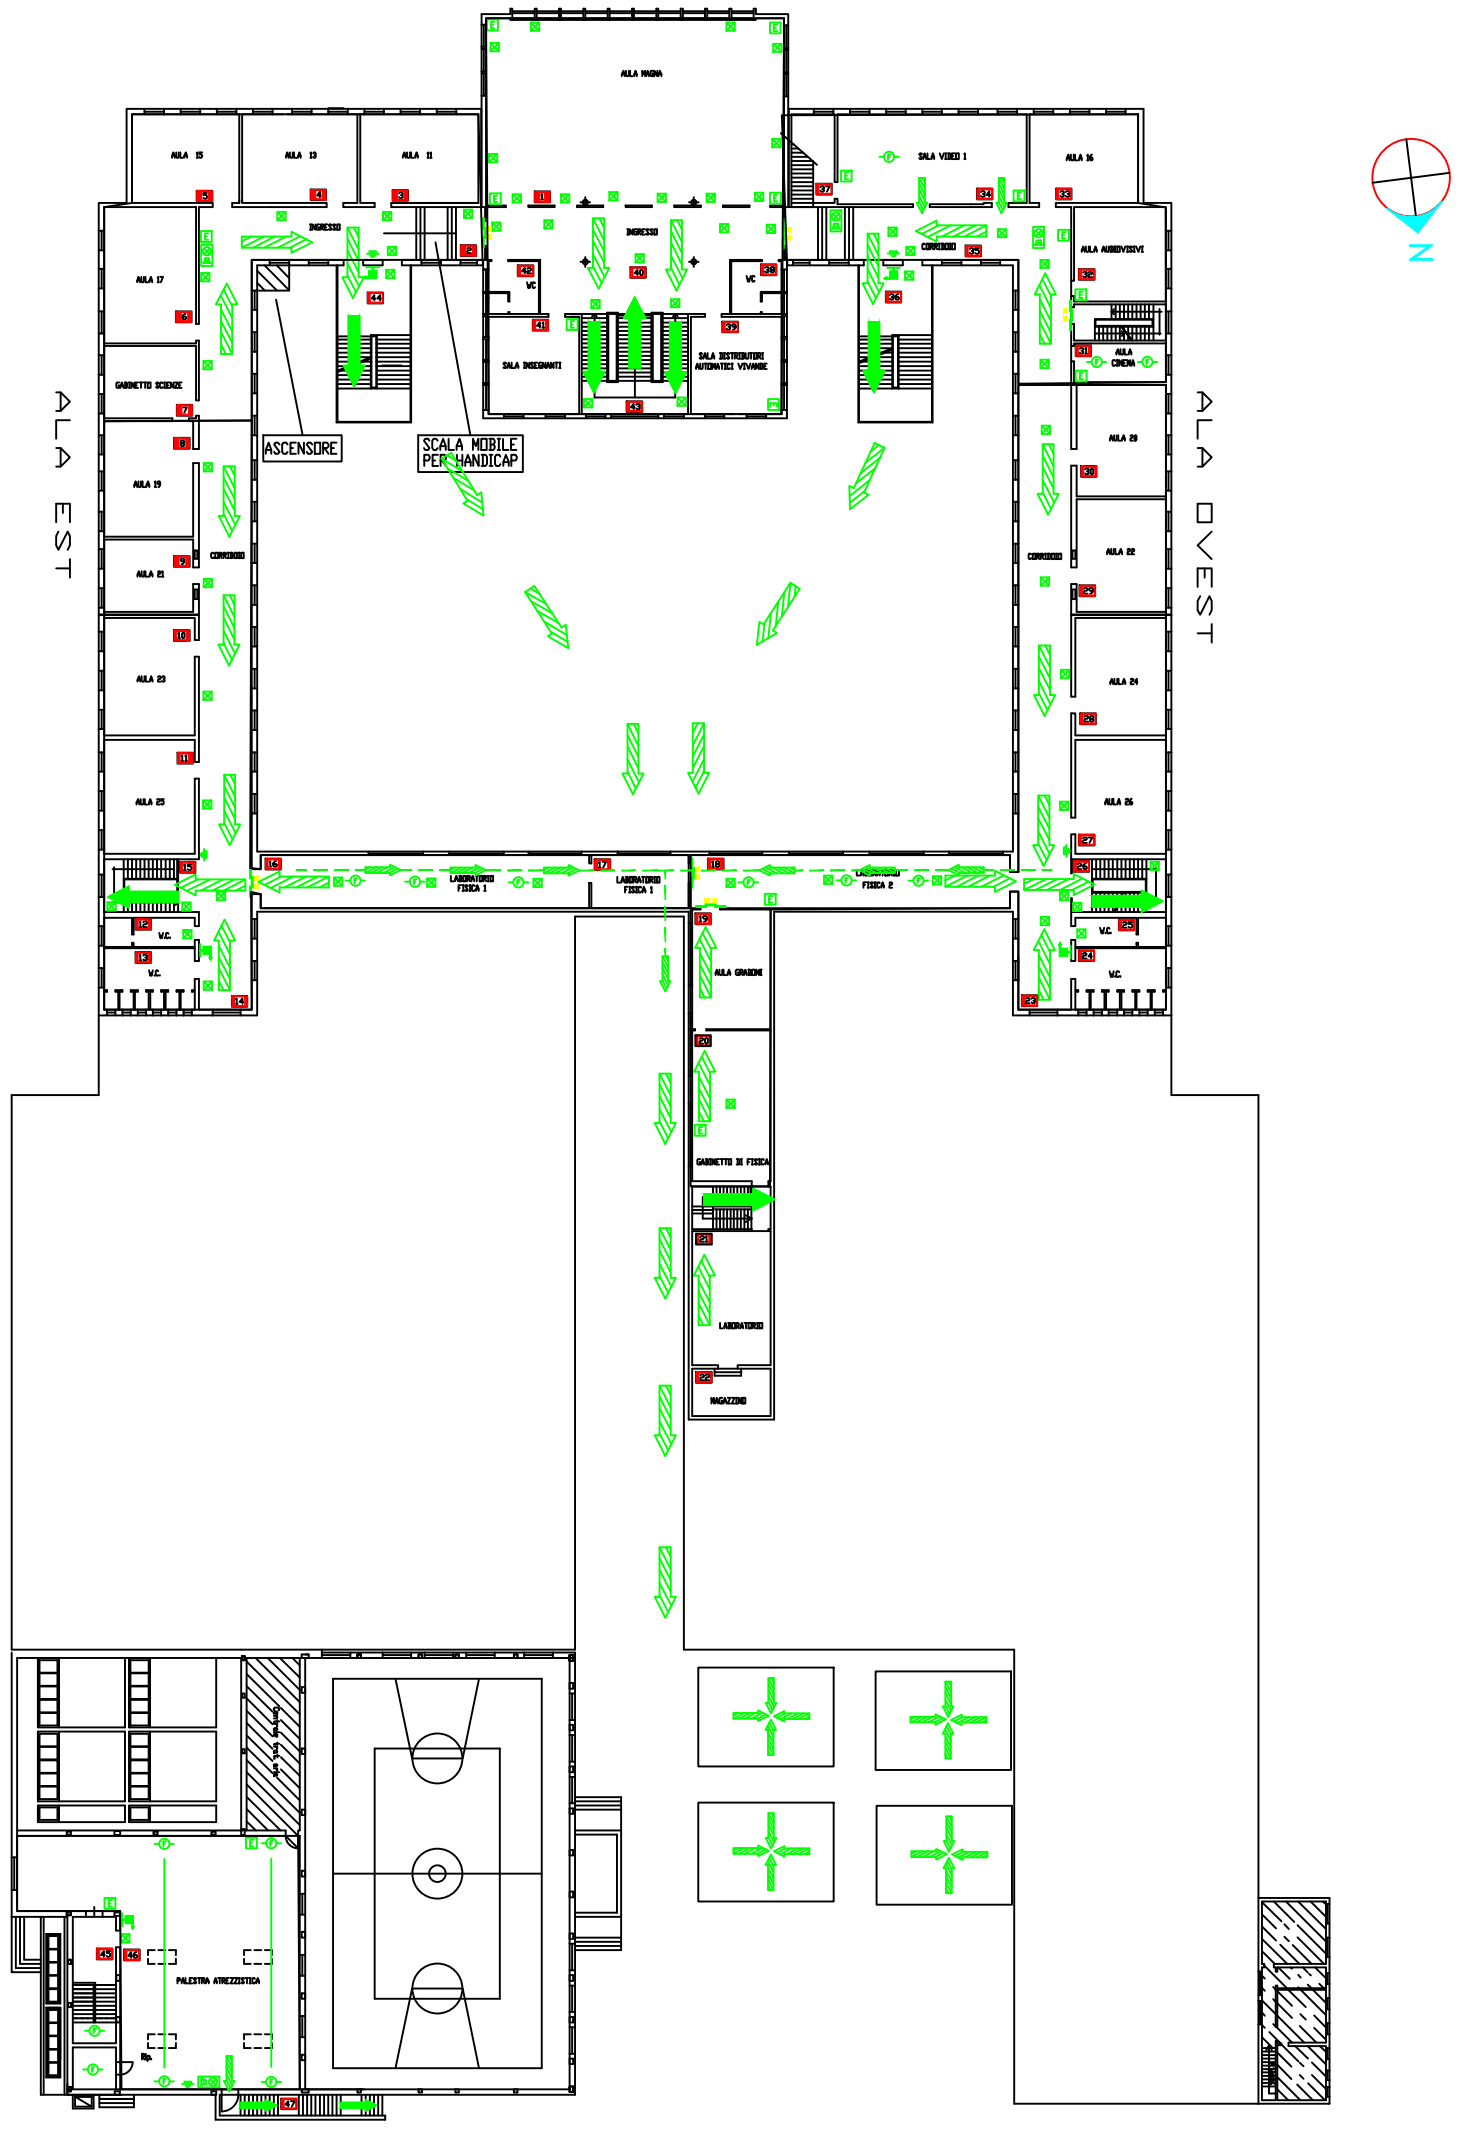

ITIS "A. PACINOTTI"

MESTRE - VENEZIA

PIANO DI EMERGENZA - VIE D'ESODO

PIANTA PIANO PRIMO

LEGENDA

RE XX	PORTA TAGLIAFUOCO RE XX-MINIMO	PULSANTE MANUALE DI ALLARME
E	ESTINTORE PORTATILE	PULSANTE DI SGANCIO ELETTRICO
NASPO		LAMPADA DI SICUREZZA
FLUSSOSTATO COLLEGATO CON ALLARME SONORO IN PORTINERIA		RIVELATORE DI FUMO
ALLARME OTTICO ACUSITICO		RIVELATORE DI GAS

VOI SIETE QUI

LUOGO SICURO

PERCORSO D'ESODO

- VERSO L'ALTO
- ORIZZONTALE
- VERSO IL BASSO