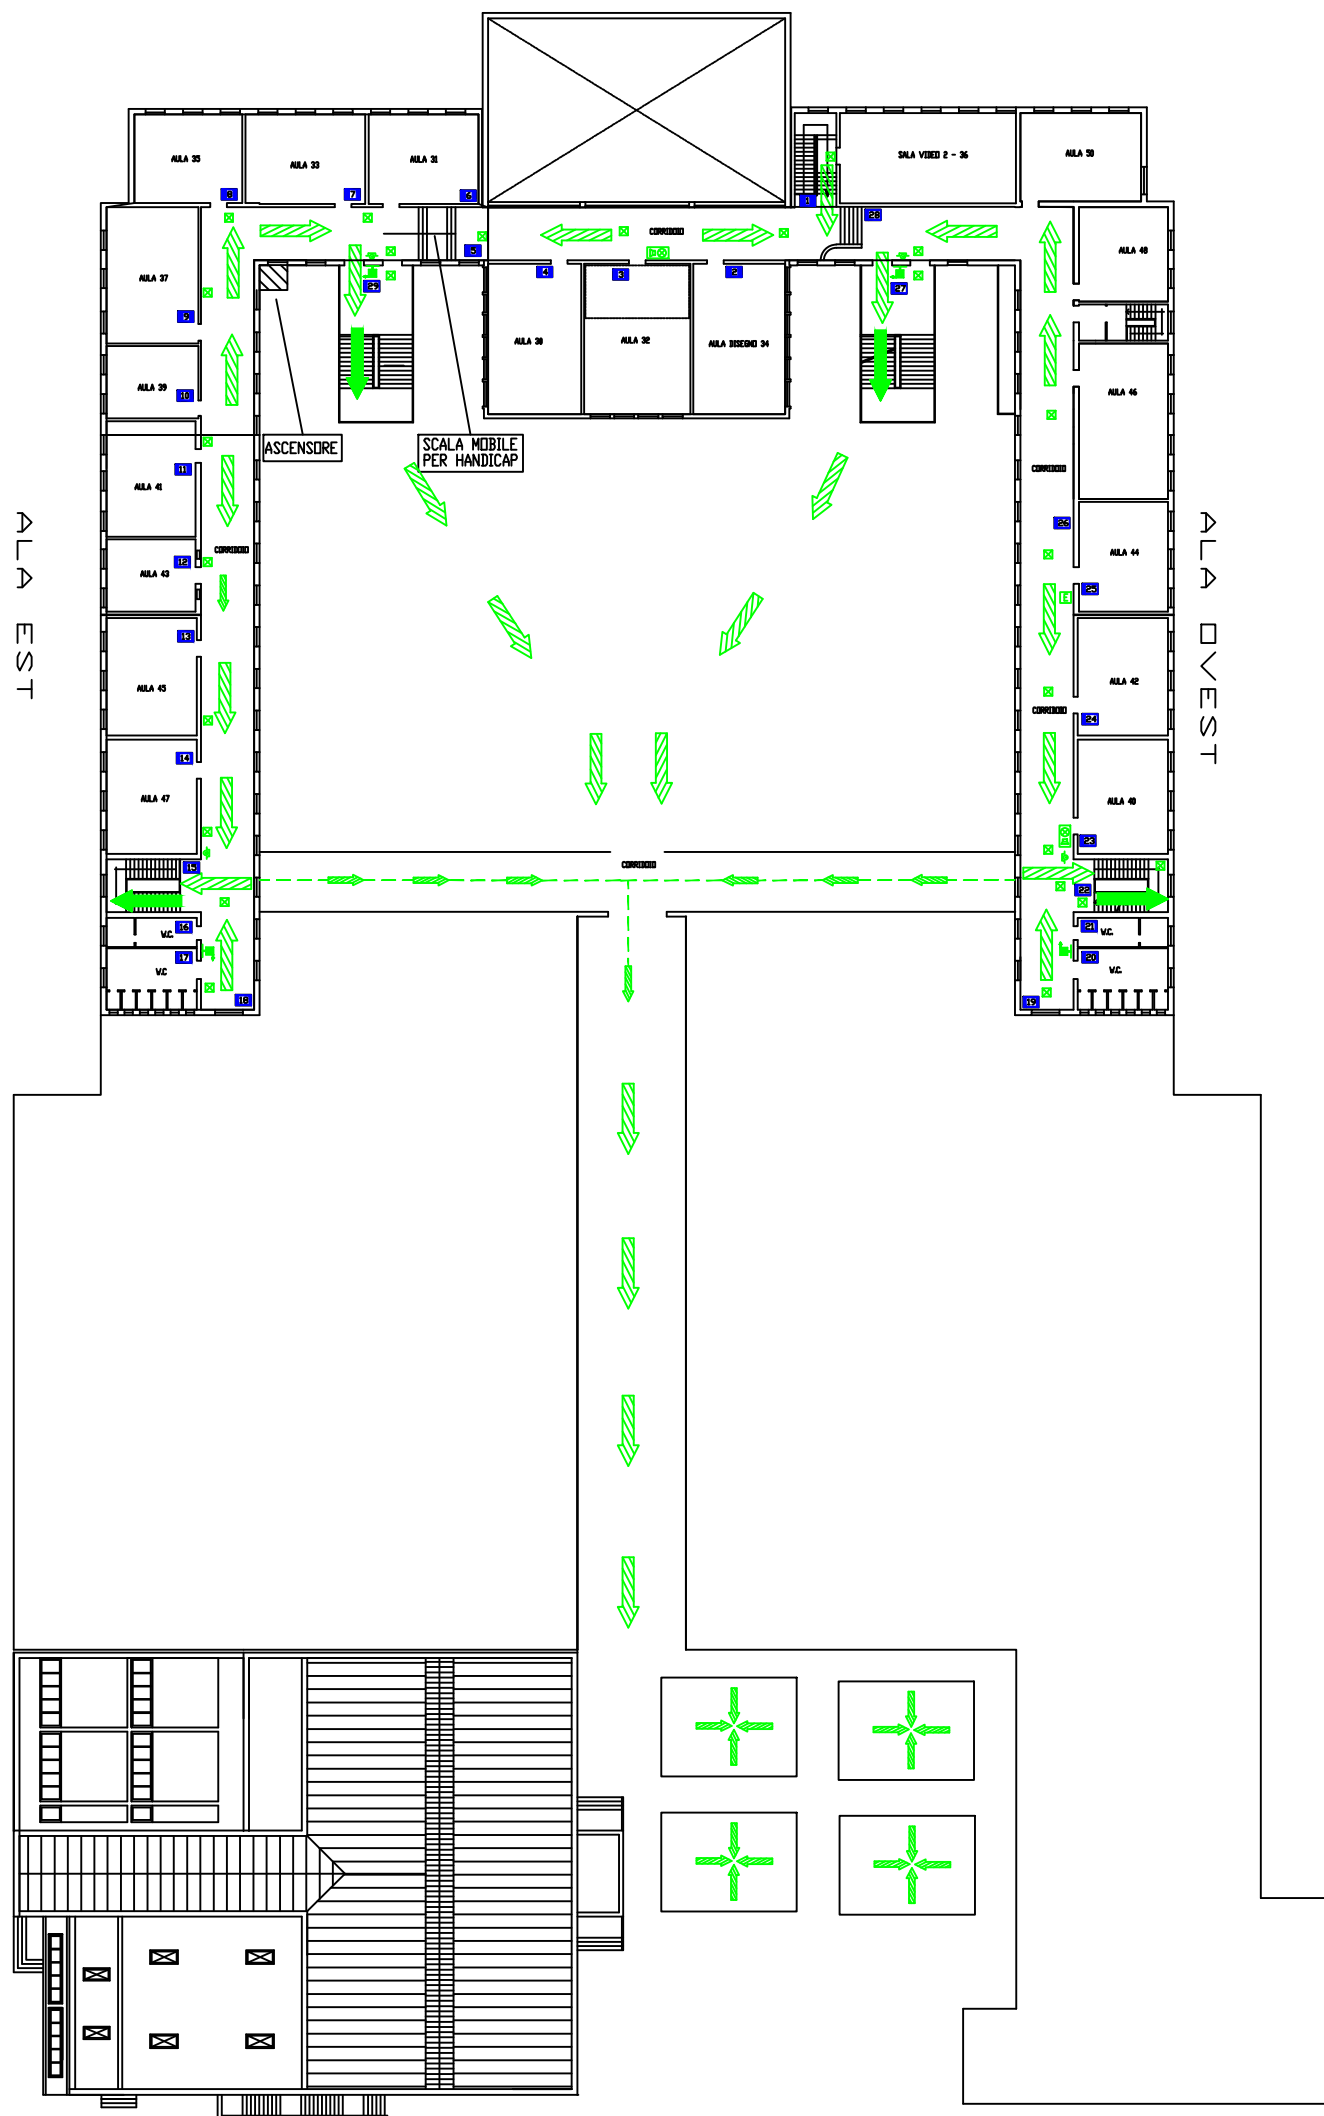

ITIS "A. PACINOTTI"

MESTRE - VENEZIA

PIANO DI EMERGENZA - VIE D'ESODO

PIANTA PIANO SECONDO

LEGENDA

RE XX	PORTA TAGLIAFUOCO RE XX-MINIMO	PULSANTE MANUALE DI ALLARME
E	ESTINTORE PORTATILE	PULSANTE DI SGANCIO ELETTRICO
NASPO		LAMPADA DI SICUREZZA
FLUSSOSTATO COLLEGATO CON ALLARME SONORO IN PORTINERIA		RIVELATORE DI FUMO
ALLARME OTTICO ACUSITICO		RIVELATORE DI GAS

VOI SIETE QUI

LUOGO SICURO

PERCORSO D'ESODO

- VERSO L'ALTO
- ORIZZONTALE
- VERSO IL BASSO